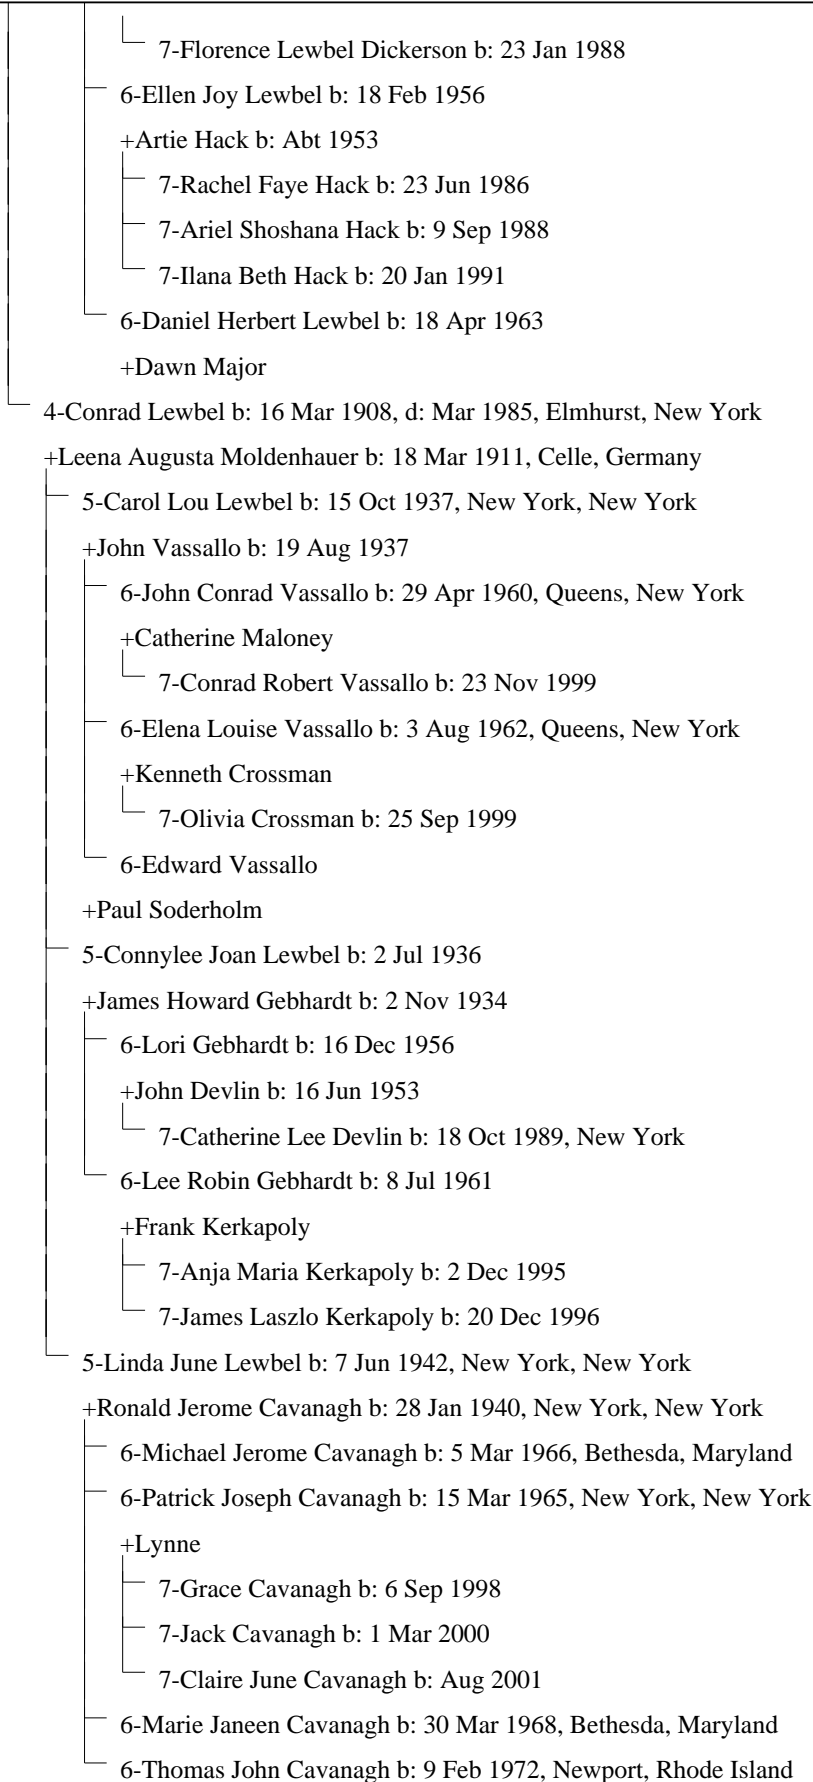

Descendants of Zvi Lubel